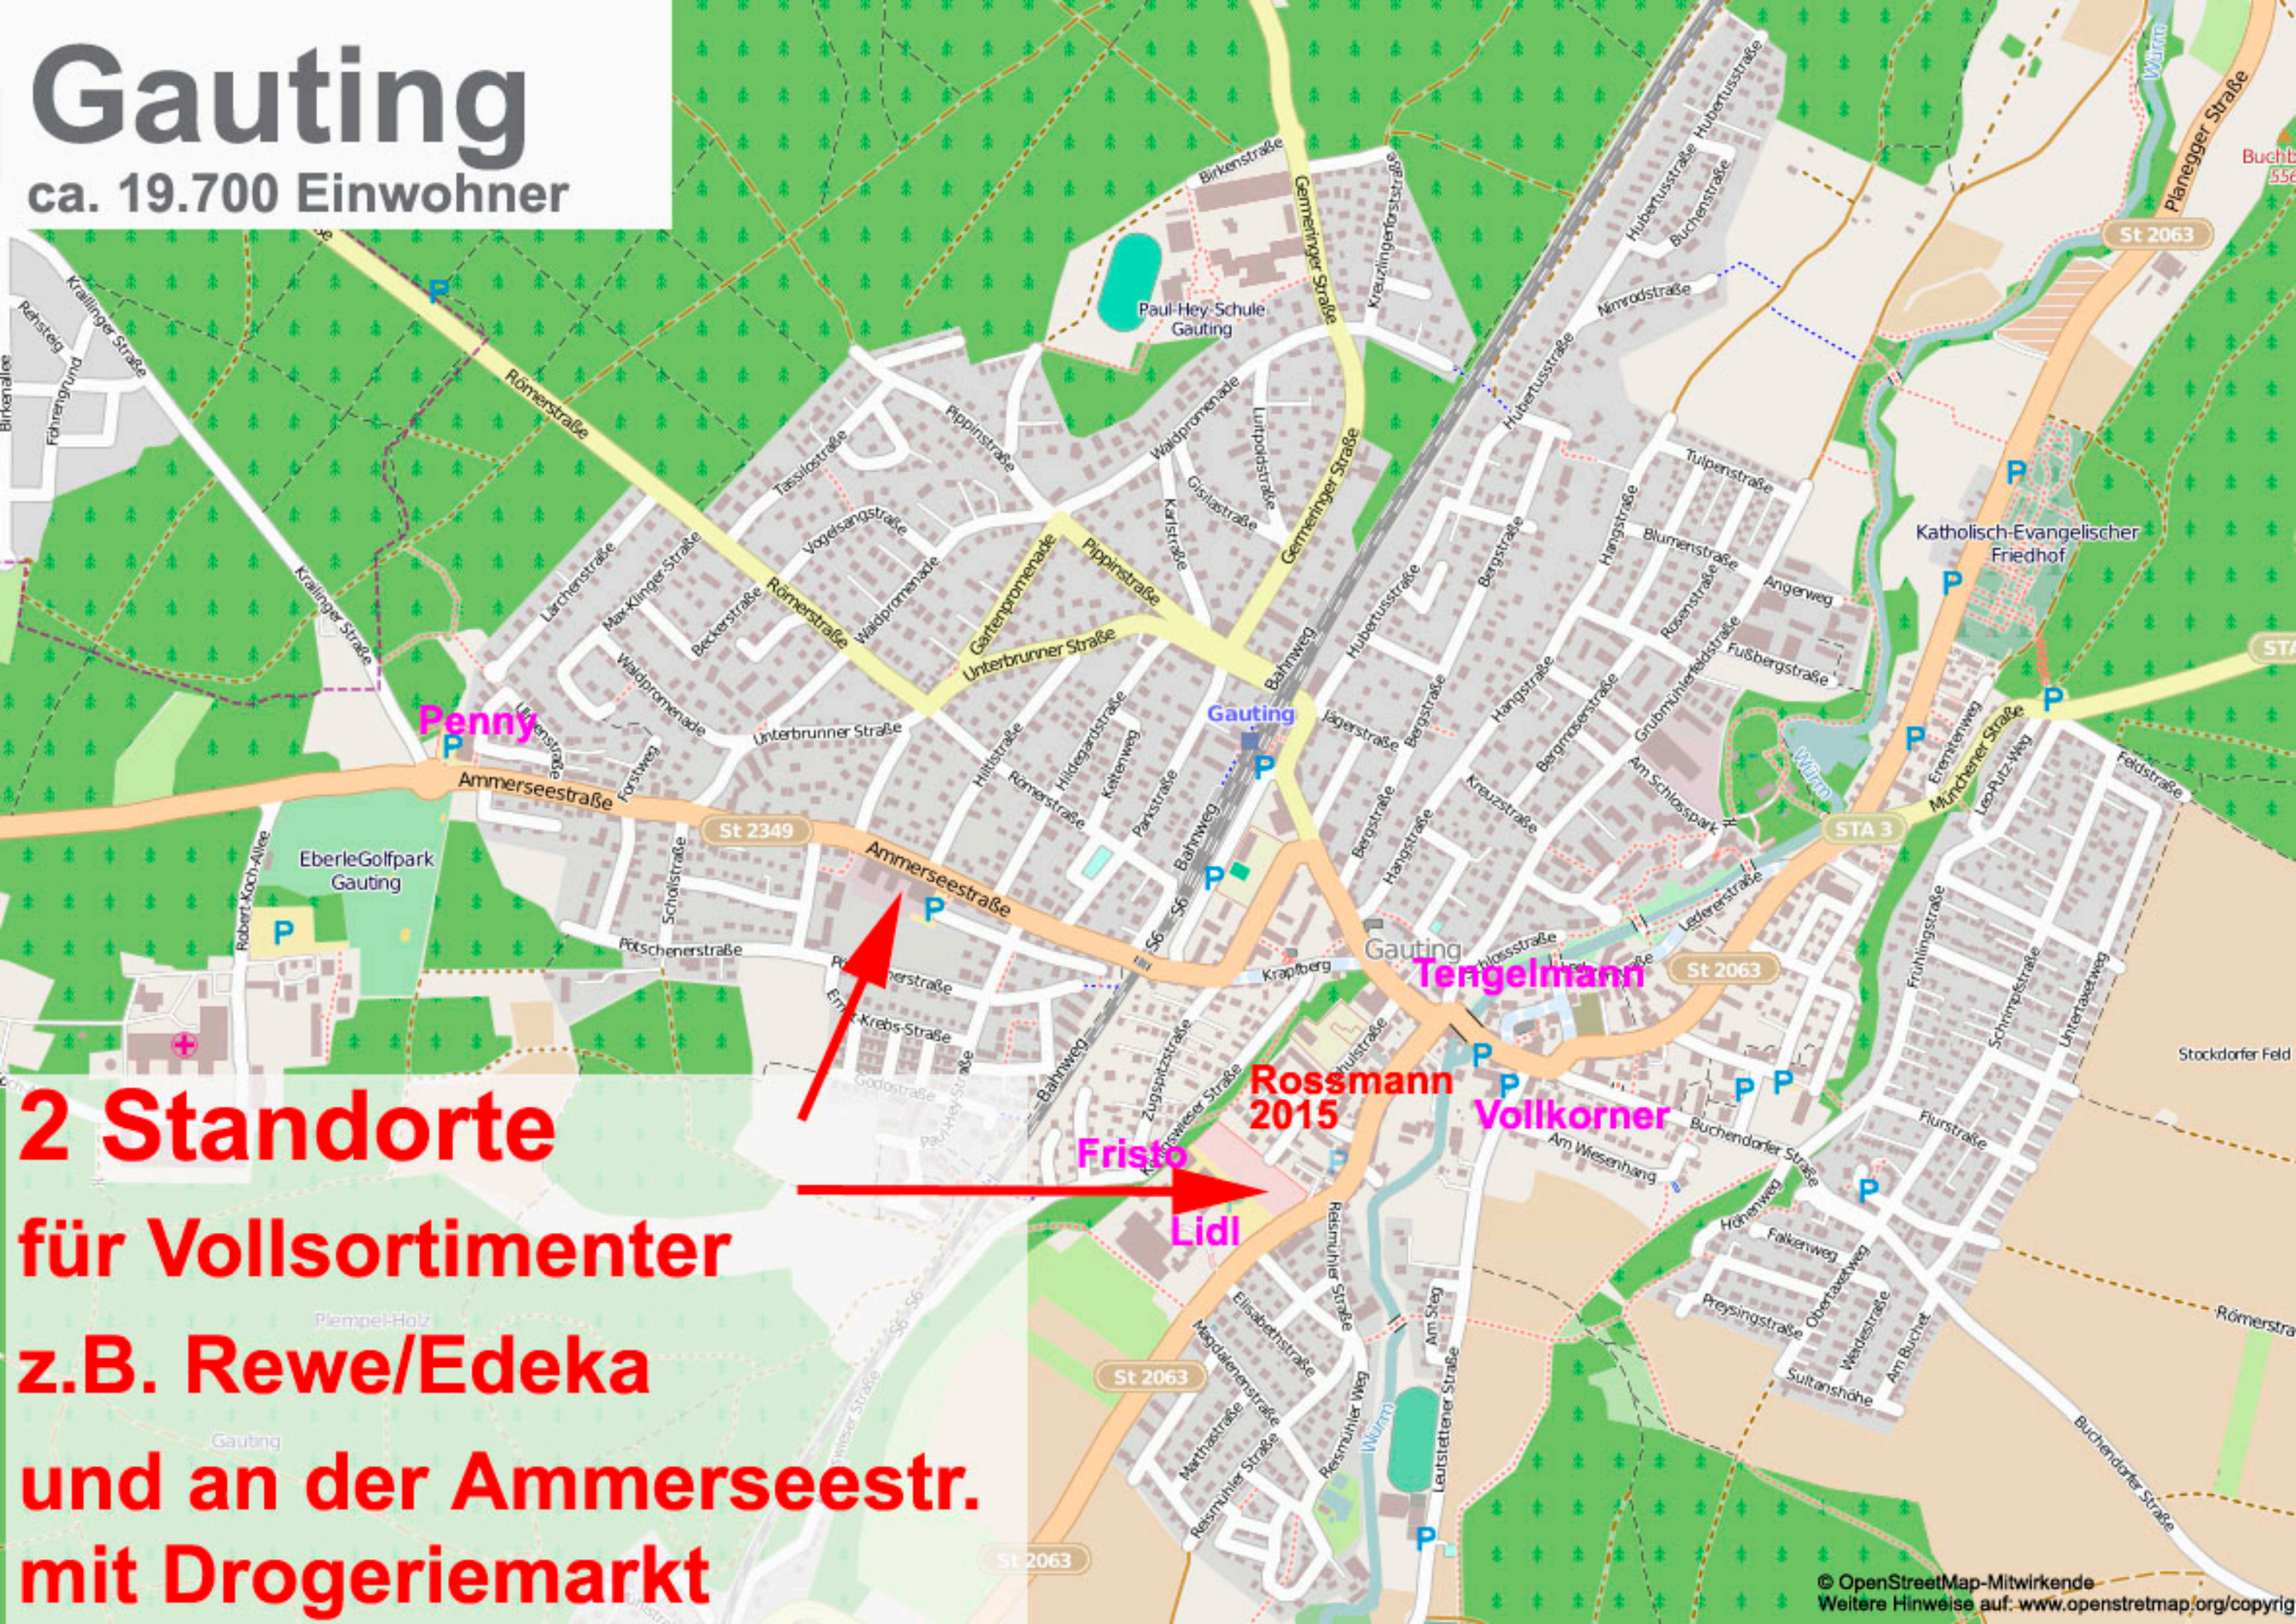

# Gauting

ca. 19.700 Einwohner

**2 Standorte  
für Vollsortimenter  
z.B. Rewe/Edeka  
und an der Ammerseestr.  
mit Drogeriemarkt**